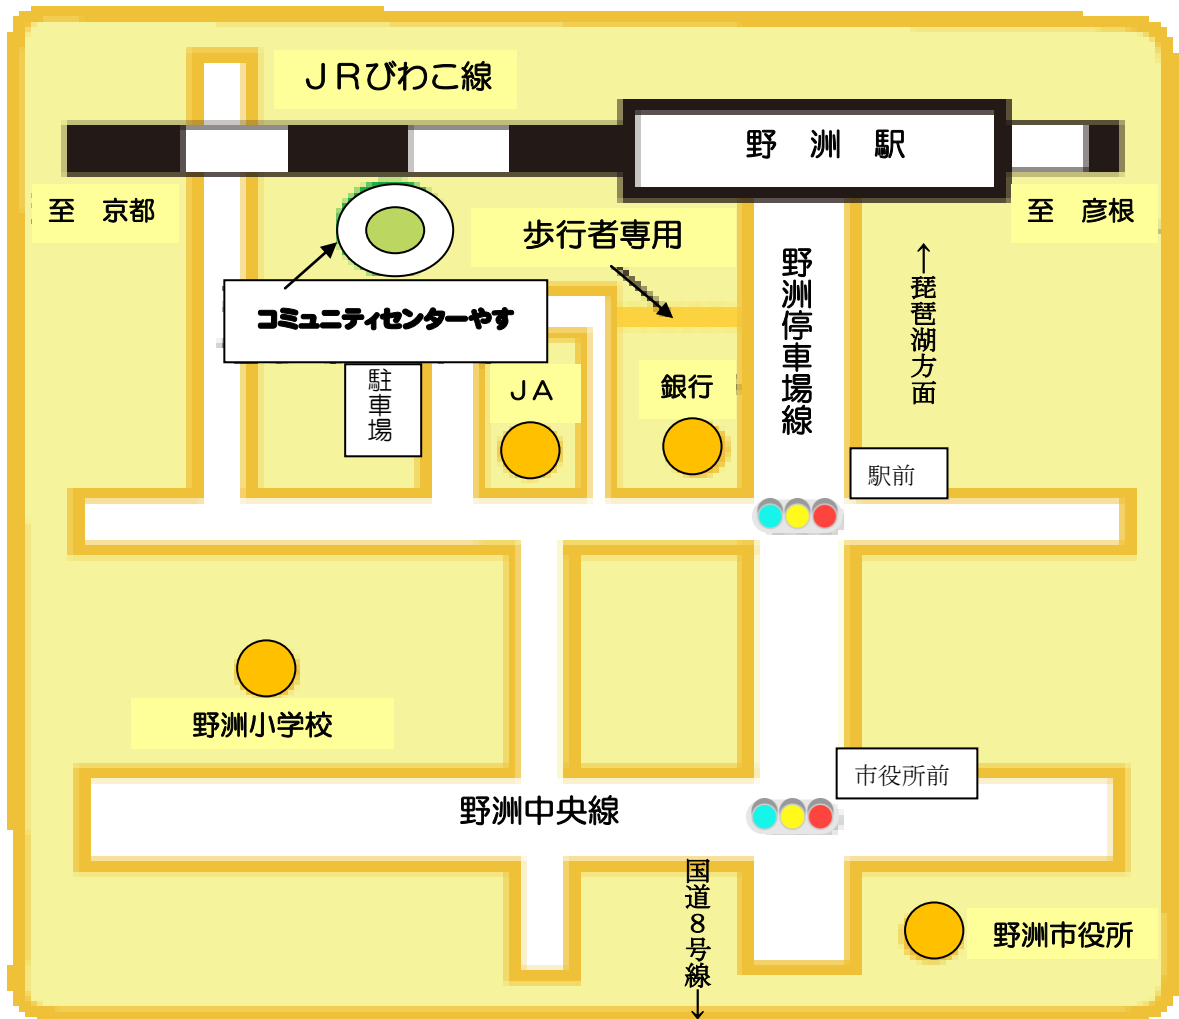

# 会場ご案内

## 電車・徒歩でお越しの方

JR「野洲」駅より 徒歩5分

## お車でお越しの方

住所：野洲市小篠原2142番地

草津・栗東・守山方面から：国道8号線「野洲駅口」交差点を野洲駅方面へ左折→

「駅前」交差点を左折→JAを右折 「文化ホール」隣りです

※駐車場有り